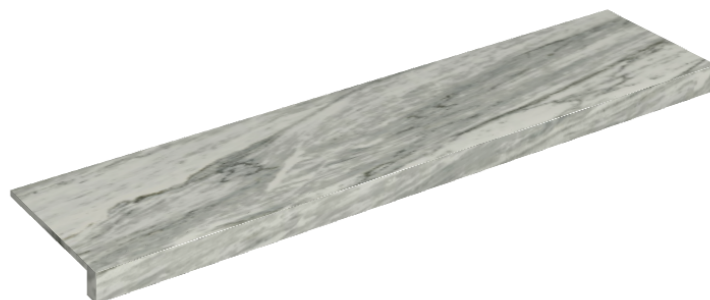

## Window Sill 120

**Rivestimento del prodotto**Skyfall Bianco  
Paradiso Matt

I colori e le altre caratteristiche estetiche delle piastrelle presenti nelle illustrazioni presenti sul sito sono puramente indicativi. Guarda sempre i campioni di persona prima dell'acquisto.