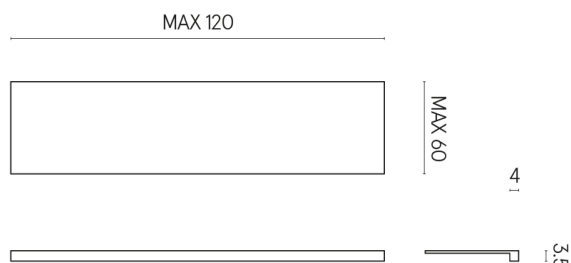

SCHEDA DI CONFIGURAZIONE

Cod. art.: 620890000001

Horizon

Window Sill 120

Rivestimento del
prodotto

Charme Deluxe
Bianco Michelangelo
Matt

I colori e le altre caratteristiche estetiche delle piastrelle presenti nelle illustrazioni presenti sul sito sono puramente indicativi. Guarda sempre i campioni di persona prima dell'acquisto.