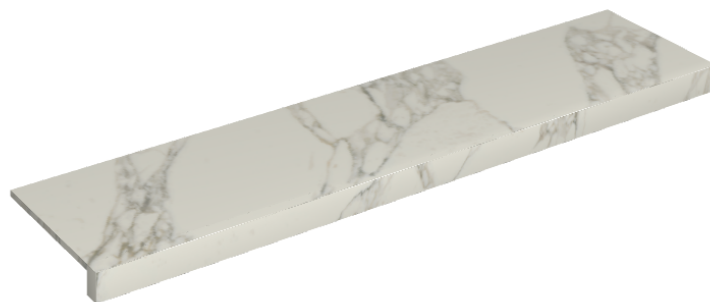

## Window Sill 120

**Rivestimento del prodotto**

Charme Deluxe  
Arabescato White  
Matt

I colori e le altre caratteristiche estetiche delle piastrelle presenti nelle illustrazioni presenti sul sito sono puramente indicativi. Guarda sempre i campioni di persona prima dell'acquisto.