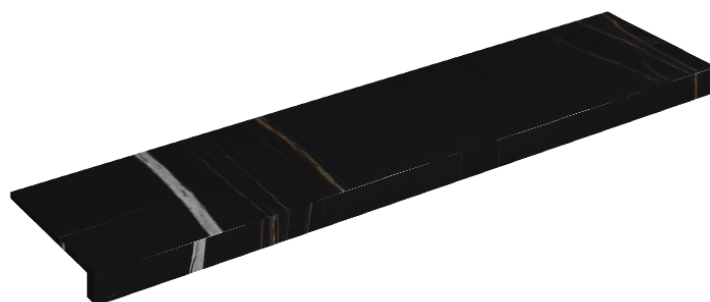

## Window Sill 120

Rivestimento del  
prodotto

Charme Deluxe  
Sahara Noir Matt

I colori e le altre caratteristiche estetiche delle piastrelle presenti nelle illustrazioni presenti sul sito sono puramente indicativi. Guarda sempre i campioni di persona prima dell'acquisto.