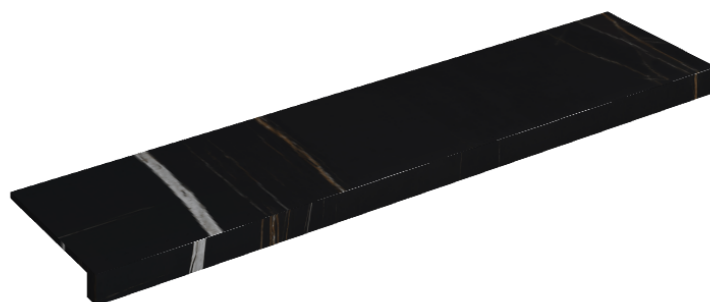

SCHEDA DI CONFIGURAZIONE

Cod. art.: 620890000001

Horizon

Window Sill 120

Rivestimento del
prodotto

Charme Deluxe
Sahara Noir Matt

I colori e le altre caratteristiche estetiche delle piastrelle presenti nelle illustrazioni presenti sul sito sono puramente indicativi. Guarda sempre i campioni di persona prima dell'acquisto.