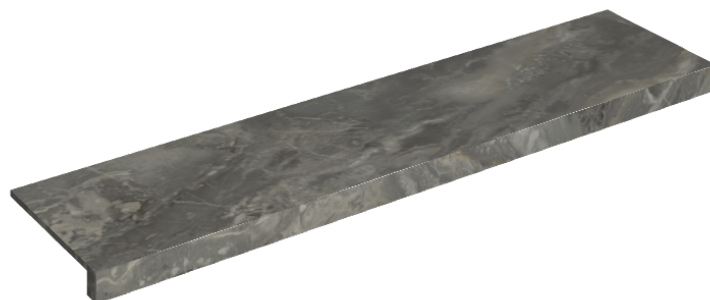

## Window Sill 120

**Rivestimento del prodotto**

Charme Deluxe Grigio  
Orobico Matt

I colori e le altre caratteristiche estetiche delle piastrelle presenti nelle illustrazioni presenti sul sito sono puramente indicativi. Guarda sempre i campioni di persona prima dell'acquisto.