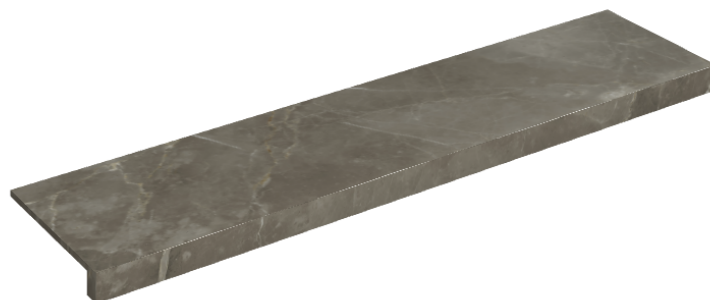

SCHEDA DI CONFIGURAZIONE

Cod. art.: 620890000001

Horizon

Window Sill 120

Rivestimento del
prodotto

Stellaris Tuscania
Grey Matt

I colori e le altre caratteristiche estetiche delle piastrelle presenti nelle illustrazioni presenti sul sito sono puramente indicativi. Guarda sempre i campioni di persona prima dell'acquisto.