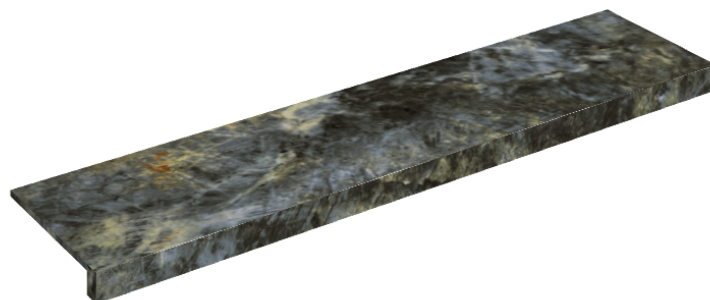

## Window Sill 120

**Rivestimento del  
prodotto**Stellaris Madagascar  
Dark Matt

I colori e le altre caratteristiche estetiche delle piastrelle presenti nelle illustrazioni presenti sul sito sono puramente indicativi. Guarda sempre i campioni di persona prima dell'acquisto.