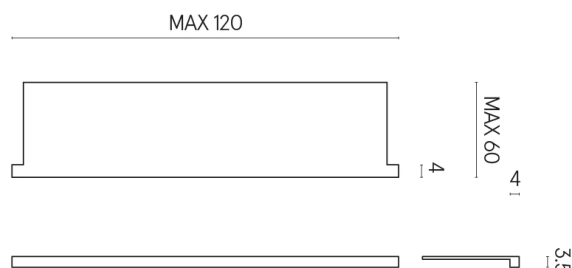

SCHEDA DI CONFIGURAZIONE

Cod. art.: 620890000002

Horizon

Window Sill With Horns

120

Rivestimento del
prodotto

Surface Steel Matt

I colori e le altre caratteristiche estetiche delle piastrelle presenti nelle illustrazioni presenti sul sito sono puramente indicativi. Guarda sempre i campioni di persona prima dell'acquisto.