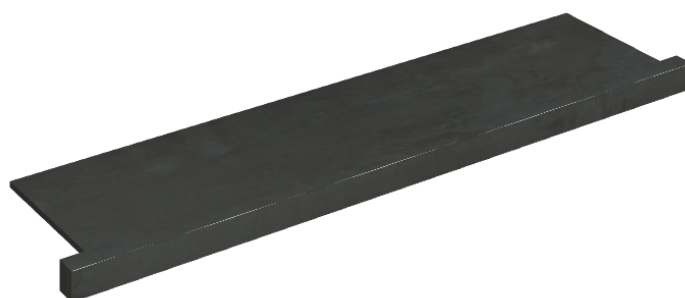

SCHEDA DI CONFIGURAZIONE

Cod. art.: 620890000002

Horizon

Window Sill With Horns

120

Rivestimento del
prodotto

Surface Steel Matt

I colori e le altre caratteristiche estetiche delle piastrelle presenti nelle illustrazioni presenti sul sito sono puramente indicativi. Guarda sempre i campioni di persona prima dell'acquisto.