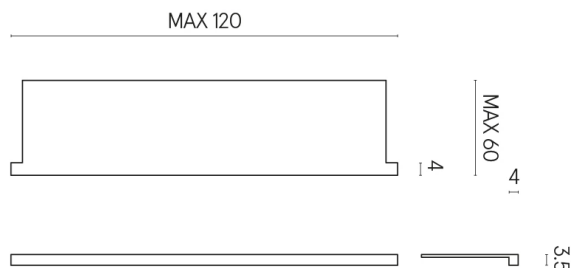

SCHEDA DI CONFIGURAZIONE

Cod. art.: 620890000002

Horizon

Window Sill With Horns

120

Rivestimento del
prodotto
Surface Corten Matt

I colori e le altre caratteristiche estetiche delle piastrelle presenti nelle illustrazioni presenti sul sito sono puramente indicativi. Guarda sempre i campioni di persona prima dell'acquisto.