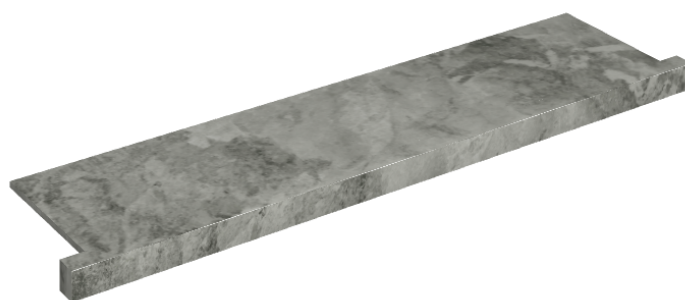

SCHEDA DI CONFIGURAZIONE

Cod. art.: 620890000002

Horizon

Window Sill With Horns

120

Rivestimento del
prodotto

Charme Extra Silver
Matt

I colori e le altre caratteristiche estetiche delle piastrelle presenti nelle illustrazioni presenti sul sito sono puramente indicativi. Guarda sempre i campioni di persona prima dell'acquisto.