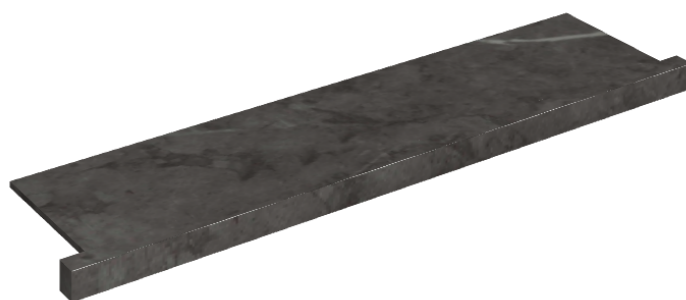

SCHEDA DI CONFIGURAZIONE

Cod. art.: 620890000002

Horizon

Window Sill With Horns

120

Rivestimento del
prodotto

Charme Evo Antracite
Matt

I colori e le altre caratteristiche estetiche delle piastrelle presenti nelle illustrazioni presenti sul sito sono puramente indicativi. Guarda sempre i campioni di persona prima dell'acquisto.