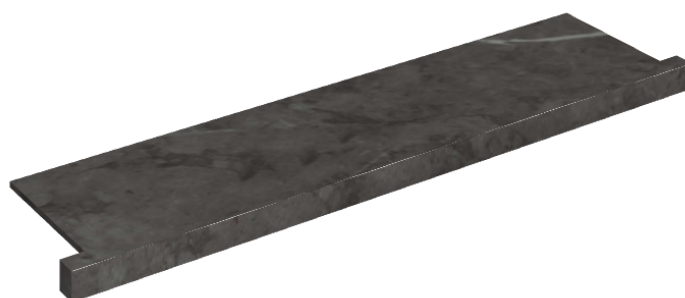

SCHEDA DI CONFIGURAZIONE

Cod. art.: 620890000002

Horizon

Window Sill With Horns

120

Rivestimento del
prodotto

Charme Evo Antracite
Matt

I colori e le altre caratteristiche estetiche delle piastrelle presenti nelle illustrazioni presenti sul sito sono puramente indicativi. Guarda sempre i campioni di persona prima dell'acquisto.