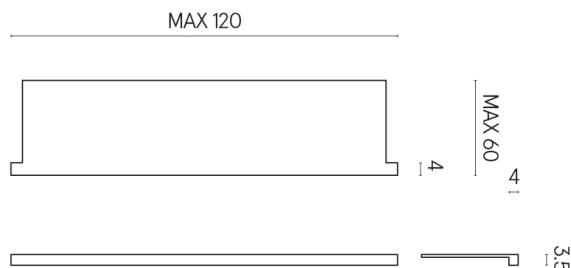

SCHEDA DI CONFIGURAZIONE

Cod. art.: 620890000002

Horizon

Window Sill With Horns

120

Rivestimento del
prodotto
Surface Sun Honed
Satin

I colori e le altre caratteristiche estetiche delle piastrelle presenti nelle illustrazioni presenti sul sito sono puramente indicativi. Guarda sempre i campioni di persona prima dell'acquisto.