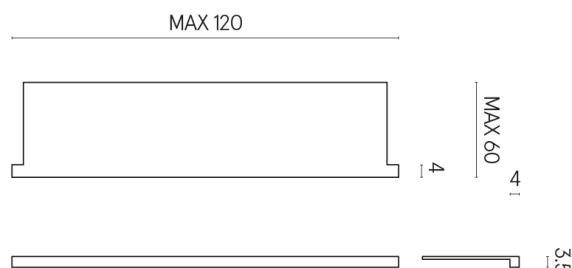

SCHEDA DI CONFIGURAZIONE

Cod. art.: 620890000002

Horizon

Window Sill With Horns

120

Rivestimento del
prodotto

Surface Ocean Honed
Satin

I colori e le altre caratteristiche estetiche delle piastrelle presenti nelle illustrazioni presenti sul sito sono puramente indicativi. Guarda sempre i campioni di persona prima dell'acquisto.