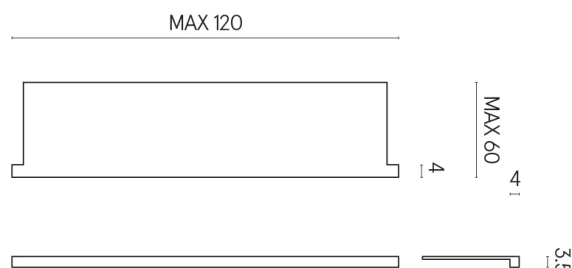

SCHEDA DI CONFIGURAZIONE

Cod. art.: 620890000002

Horizon

Window Sill With Horns

120

Rivestimento del
prodotto
Room Grey Stone
Honed Satin

I colori e le altre caratteristiche estetiche delle piastrelle presenti nelle illustrazioni presenti sul sito sono puramente indicativi. Guarda sempre i campioni di persona prima dell'acquisto.