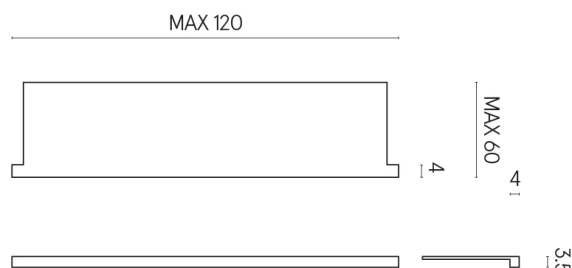

Cod. art.: 620890000002

Horizon

Window Sill With Horns

120

Rivestimento del
prodotto

Millennium Pure Matt

I colori e le altre caratteristiche estetiche delle piastrelle presenti nelle illustrazioni presenti sul sito sono puramente indicativi. Guarda sempre i campioni di persona prima dell'acquisto.