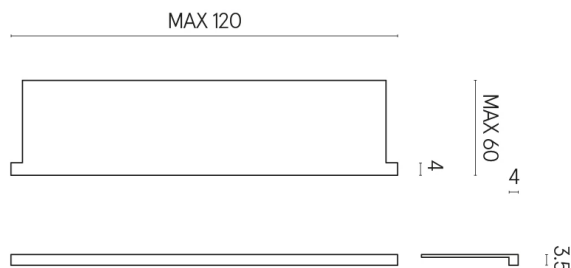

SCHEDA DI CONFIGURAZIONE

Cod. art.: 620890000002

Horizon

Window Sill With Horns

120

Rivestimento del
prodotto
Millennium Silver Matt

I colori e le altre caratteristiche estetiche delle piastrelle presenti nelle illustrazioni presenti sul sito sono puramente indicativi. Guarda sempre i campioni di persona prima dell'acquisto.