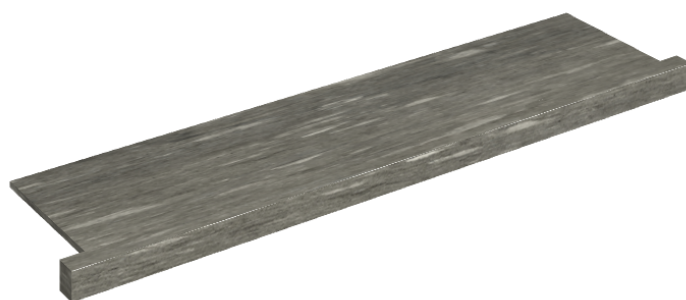

SCHEDA DI CONFIGURAZIONE

Cod. art.: 620890000002

Horizon

Window Sill With Horns

120

Rivestimento del prodotto

Skyfall Grigio Alpino Matt

I colori e le altre caratteristiche estetiche delle piastrelle presenti nelle illustrazioni presenti sul sito sono puramente indicativi. Guarda sempre i campioni di persona prima dell'acquisto.