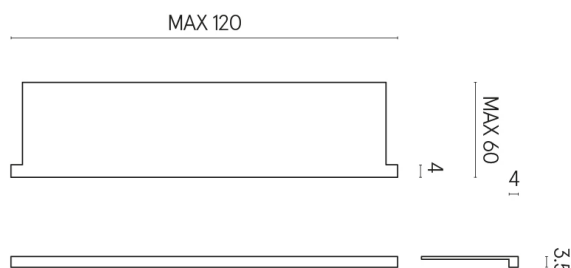

SCHEDA DI CONFIGURAZIONE

Cod. art.: 620890000002

Horizon

Window Sill With Horns

120

Rivestimento del
prodotto

Charme Deluxe
Bianco Michelangelo
Matt

I colori e le altre caratteristiche estetiche delle piastrelle presenti nelle illustrazioni presenti sul sito sono puramente indicativi. Guarda sempre i campioni di persona prima dell'acquisto.