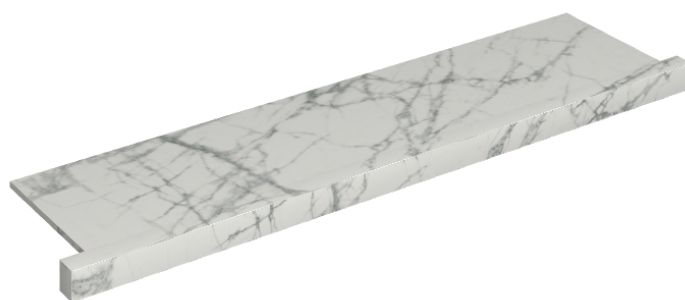

SCHEDA DI CONFIGURAZIONE

Cod. art.: 620890000002

Horizon

Window Sill With Horns

120

Rivestimento del
prodotto

Charme Deluxe
Invisible White Matt

I colori e le altre caratteristiche estetiche delle piastrelle presenti nelle illustrazioni presenti sul sito sono puramente indicativi. Guarda sempre i campioni di persona prima dell'acquisto.