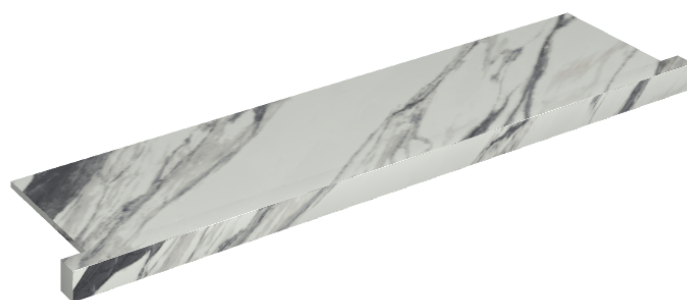

SCHEDA DI CONFIGURAZIONE

Cod. art.: 620890000002

Horizon

Window Sill With Horns

120

Rivestimento del
prodotto

Charme Deluxe
Statuario Fantastico
Matt

I colori e le altre caratteristiche estetiche delle piastrelle presenti nelle illustrazioni presenti sul sito sono puramente indicativi. Guarda sempre i campioni di persona prima dell'acquisto.