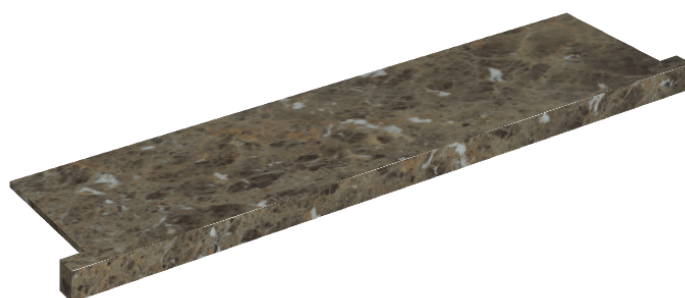

SCHEDA DI CONFIGURAZIONE

Cod. art.: 620890000002

Horizon

Window Sill With Horns

120

Rivestimento del
prodotto

Charme Deluxe
Emperador Dark Matt

I colori e le altre caratteristiche estetiche delle piastrelle presenti nelle illustrazioni presenti sul sito sono puramente indicativi. Guarda sempre i campioni di persona prima dell'acquisto.