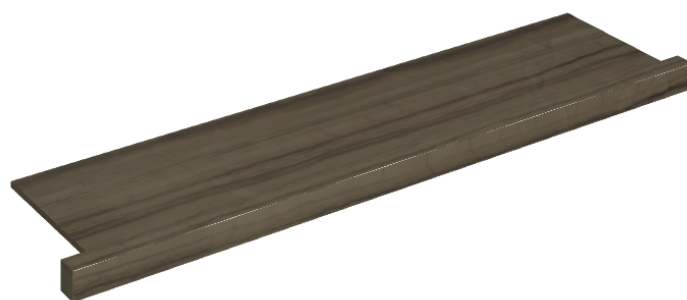

SCHEDA DI CONFIGURAZIONE

Cod. art.: 620890000002

Horizon

Window Sill With Horns

120

Rivestimento del
prodotto

Charme Advance
Elegant Brown Lux

I colori e le altre caratteristiche estetiche delle piastrelle presenti nelle illustrazioni presenti sul sito sono puramente indicativi. Guarda sempre i campioni di persona prima dell'acquisto.