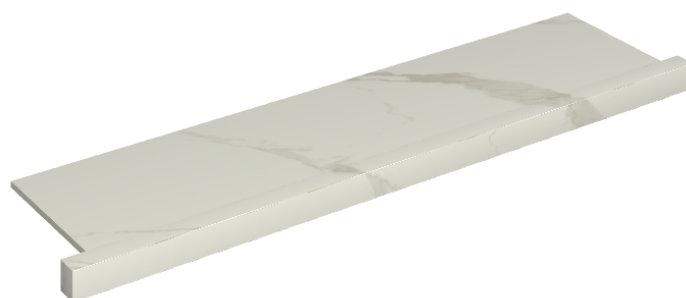

SCHEDA DI CONFIGURAZIONE

Cod. art.: 620890000002

Horizon

Window Sill With Horns

120

Rivestimento del
prodotto

Metropolis Calacatta
Gold Matt

I colori e le altre caratteristiche estetiche delle piastrelle presenti nelle illustrazioni presenti sul sito sono puramente indicativi. Guarda sempre i campioni di persona prima dell'acquisto.