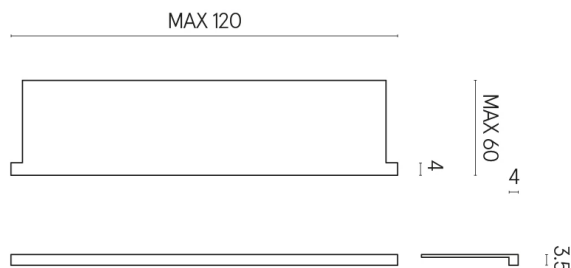

SCHEDA DI CONFIGURAZIONE

Cod. art.: 620890000002

Horizon

Window Sill With Horns

120

Rivestimento del
prodotto
Metropolis Desert
Beige Matt

I colori e le altre caratteristiche estetiche delle piastrelle presenti nelle illustrazioni presenti sul sito sono puramente indicativi. Guarda sempre i campioni di persona prima dell'acquisto.