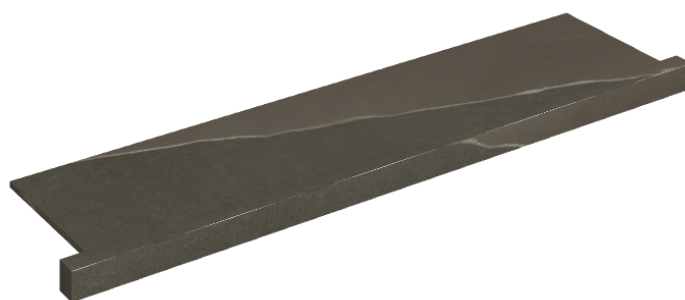

SCHEDA DI CONFIGURAZIONE

Cod. art.: 620890000002

Horizon

Window Sill With Horns

120

Rivestimento del
prodotto
Metropolis Arcadia
Brown Matt

I colori e le altre caratteristiche estetiche delle piastrelle presenti nelle illustrazioni presenti sul sito sono puramente indicativi. Guarda sempre i campioni di persona prima dell'acquisto.