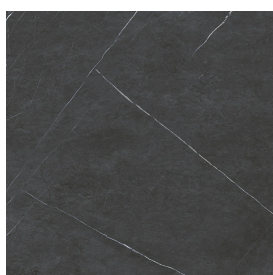

SCHEDA DI CONFIGURAZIONE

Cod. art.: 620890000002

Horizon

Window Sill With Horns

120

Rivestimento del
prodotto

Metropolis Imperial
Black Matt

I colori e le altre caratteristiche estetiche delle piastrelle presenti nelle illustrazioni presenti sul sito sono puramente indicativi. Guarda sempre i campioni di persona prima dell'acquisto.