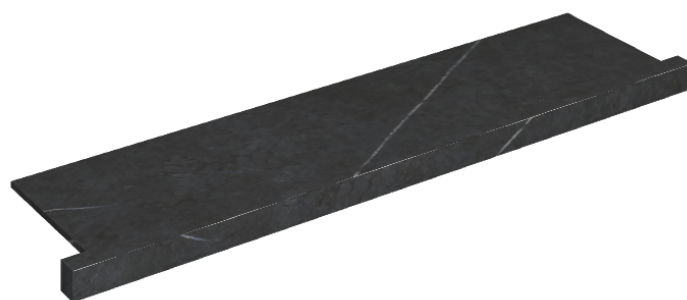

SCHEDA DI CONFIGURAZIONE

Cod. art.: 620890000002

Horizon

Window Sill With Horns

120

Rivestimento del
prodotto

Metropolis Imperial
Black Matt

I colori e le altre caratteristiche estetiche delle piastrelle presenti nelle illustrazioni presenti sul sito sono puramente indicativi. Guarda sempre i campioni di persona prima dell'acquisto.