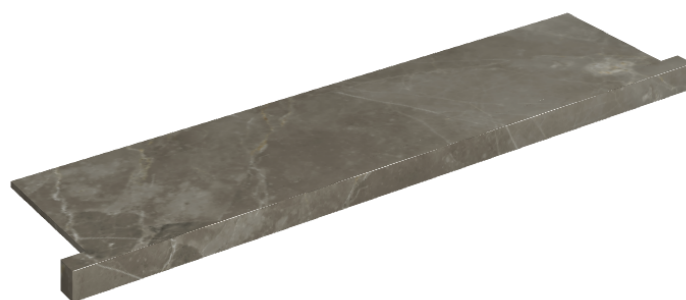

SCHEDA DI CONFIGURAZIONE

Cod. art.: 620890000002

Horizon

Window Sill With Horns

120

Rivestimento del
prodotto

Stellaris Tuscania
Grey Matt

I colori e le altre caratteristiche estetiche delle piastrelle presenti nelle illustrazioni presenti sul sito sono puramente indicativi. Guarda sempre i campioni di persona prima dell'acquisto.