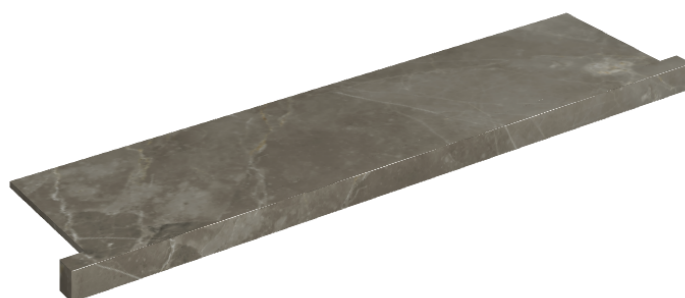

SCHEDA DI CONFIGURAZIONE

Cod. art.: 620890000002

Horizon

Window Sill With Horns

120

Rivestimento del
prodotto

Stellaris Tuscania
Grey Matt

I colori e le altre caratteristiche estetiche delle piastrelle presenti nelle illustrazioni presenti sul sito sono puramente indicativi. Guarda sempre i campioni di persona prima dell'acquisto.