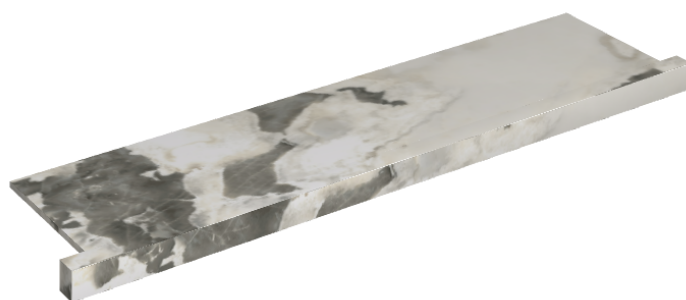

SCHEDA DI CONFIGURAZIONE

Cod. art.: 620890000002

Horizon

Window Sill With Horns

120

Rivestimento del
prodotto

Stellaris Dover Light
Matt

I colori e le altre caratteristiche estetiche delle piastrelle presenti nelle illustrazioni presenti sul sito sono puramente indicativi. Guarda sempre i campioni di persona prima dell'acquisto.