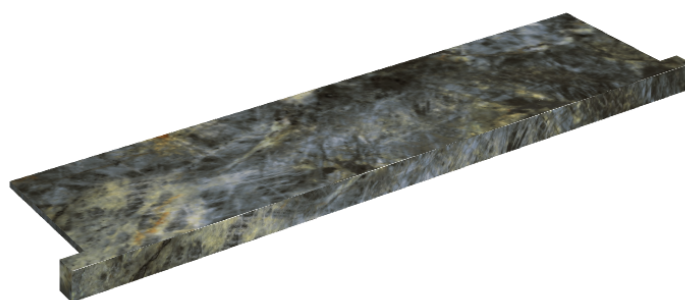

SCHEDA DI CONFIGURAZIONE

Cod. art.: 620890000002

Horizon

Window Sill With Horns

120

Rivestimento del
prodotto

Stellaris Madagascar
Dark Matt

I colori e le altre caratteristiche estetiche delle piastrelle presenti nelle illustrazioni presenti sul sito sono puramente indicativi. Guarda sempre i campioni di persona prima dell'acquisto.