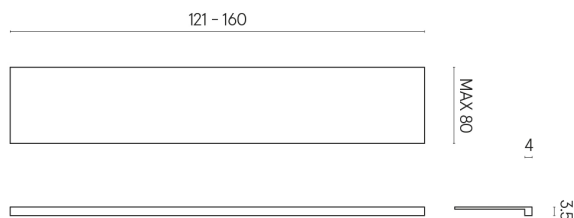

SCHEDA DI CONFIGURAZIONE

Cod. art.: 620890000003

Horizon

Window Sill 160

**Rivestimento del
prodotto**Charme Evo Statuario
Matt

I colori e le altre caratteristiche estetiche delle piastrelle presenti nelle illustrazioni presenti sul sito sono puramente indicativi. Guarda sempre i campioni di persona prima dell'acquisto.