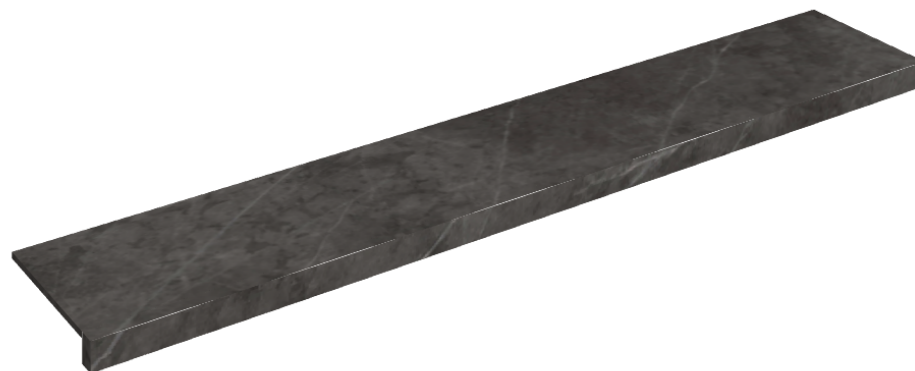

SCHEDA DI CONFIGURAZIONE

Cod. art.: 620890000003

Horizon

Window Sill 160

**Rivestimento del
prodotto**Charme Evo Antracite
Matt

I colori e le altre caratteristiche estetiche delle piastrelle presenti nelle illustrazioni presenti sul sito sono puramente indicativi. Guarda sempre i campioni di persona prima dell'acquisto.