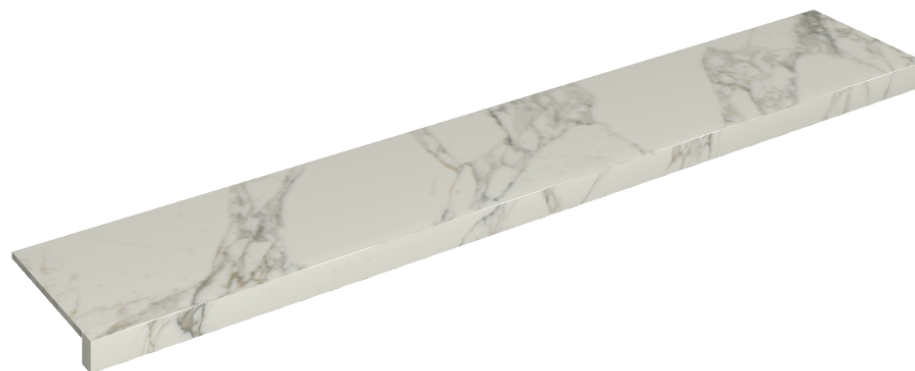

## Window Sill 160

**Rivestimento del prodotto**Charme Deluxe  
Arabescato White  
Matt

I colori e le altre caratteristiche estetiche delle piastrelle presenti nelle illustrazioni presenti sul sito sono puramente indicativi. Guarda sempre i campioni di persona prima dell'acquisto.