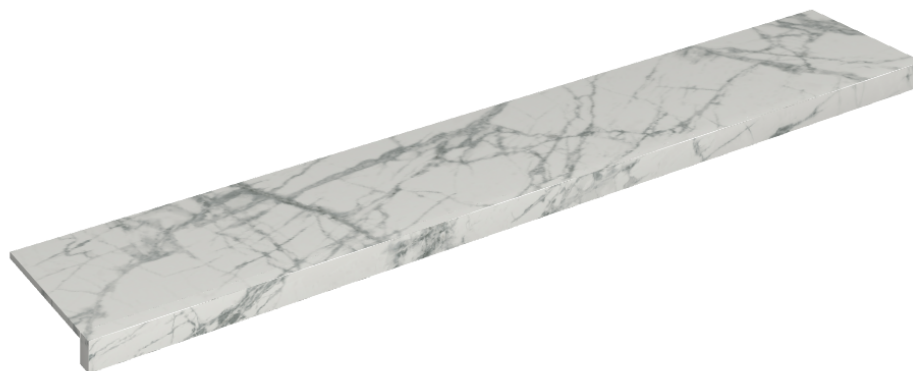

SCHEMA DI CONFIGURAZIONE

Cod. art.: 620890000003

Horizon

Window Sill 160

**Rivestimento del
prodotto**Charme Deluxe
Invisible White Matt

I colori e le altre caratteristiche estetiche delle piastrelle presenti nelle illustrazioni presenti sul sito sono puramente indicativi. Guarda sempre i campioni di persona prima dell'acquisto.