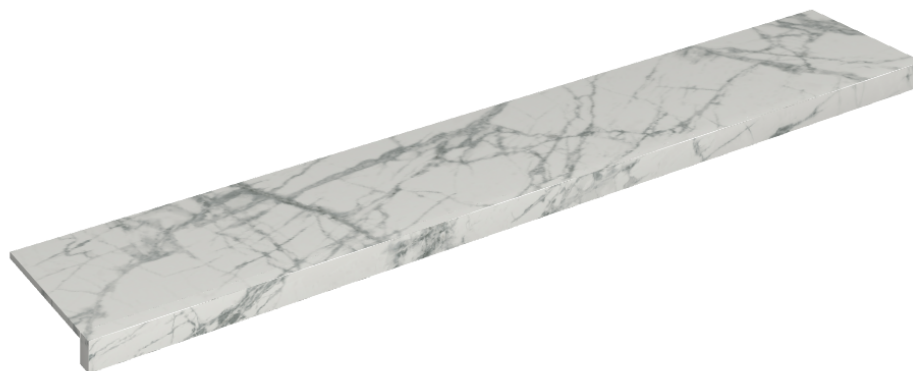

SCHEMA DI CONFIGURAZIONE

Cod. art.: 620890000003

Horizon

Window Sill 160

Rivestimento del prodottoCharme Deluxe
Invisible White Matt

I colori e le altre caratteristiche estetiche delle piastrelle presenti nelle illustrazioni presenti sul sito sono puramente indicativi. Guarda sempre i campioni di persona prima dell'acquisto.