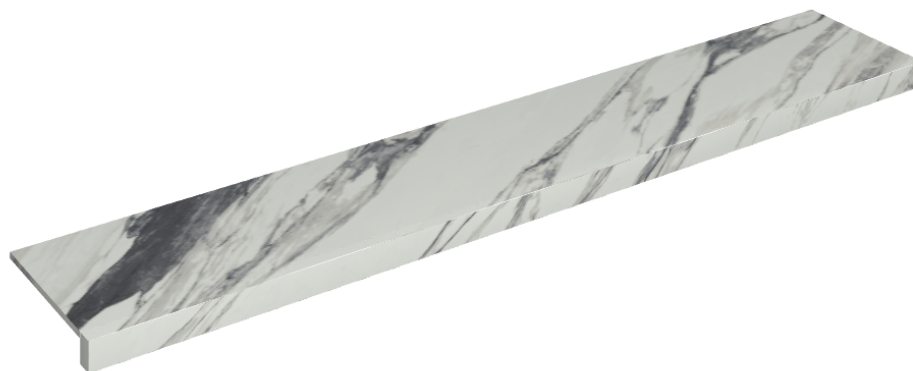

## Window Sill 160

**Rivestimento del  
prodotto**Charme Deluxe  
Statuario Fantastico  
Matt

I colori e le altre caratteristiche estetiche delle piastrelle presenti nelle illustrazioni presenti sul sito sono puramente indicativi. Guarda sempre i campioni di persona prima dell'acquisto.