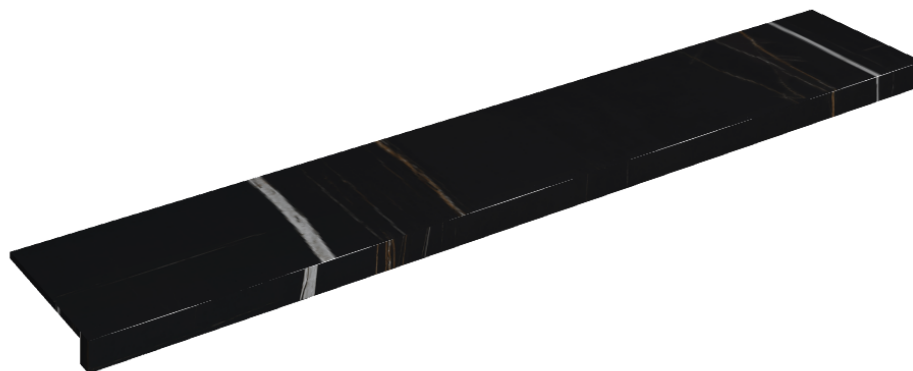

## SCHEMA DI CONFIGURAZIONE

Cod. art.: 620890000003

## Window Sill 160

Rivestimento del  
prodottoCharme Deluxe  
Sahara Noir Matt

I colori e le altre caratteristiche estetiche delle piastrelle presenti nelle illustrazioni presenti sul sito sono puramente indicativi. Guarda sempre i campioni di persona prima dell'acquisto.