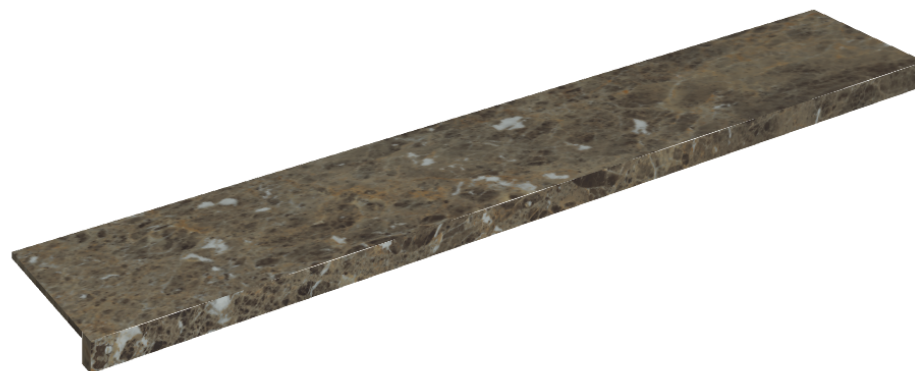

SCHEDA DI CONFIGURAZIONE

Cod. art.: 620890000003

Horizon

Window Sill 160

Rivestimento del prodottoCharme Deluxe
Emperador Dark Matt

I colori e le altre caratteristiche estetiche delle piastrelle presenti nelle illustrazioni presenti sul sito sono puramente indicativi. Guarda sempre i campioni di persona prima dell'acquisto.