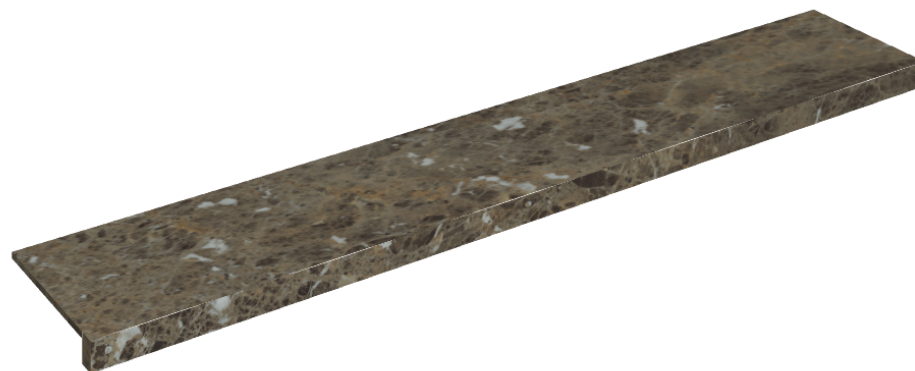

## Window Sill 160

**Rivestimento del  
prodotto**Charme Deluxe  
Emperador Dark Matt

I colori e le altre caratteristiche estetiche delle piastrelle presenti nelle illustrazioni presenti sul sito sono puramente indicativi. Guarda sempre i campioni di persona prima dell'acquisto.