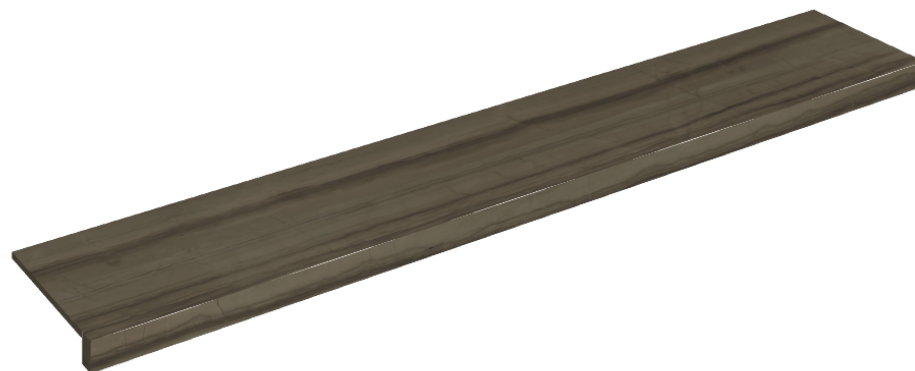

SCHEMA DI CONFIGURAZIONE

Cod. art.: 620890000003

Horizon

Window Sill 160

**Rivestimento del
prodotto**Charme Advance
Elegant Brown Lux

I colori e le altre caratteristiche estetiche delle piastrelle presenti nelle illustrazioni presenti sul sito sono puramente indicativi. Guarda sempre i campioni di persona prima dell'acquisto.