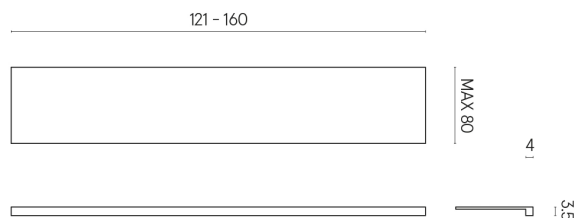

SCHEDA DI CONFIGURAZIONE

Cod. art.: 620890000003

Horizon

Window Sill 160

Rivestimento del
prodotto
Metropolis Imperial
Black Matt

I colori e le altre caratteristiche estetiche delle piastrelle presenti nelle illustrazioni presenti sul sito sono puramente indicativi. Guarda sempre i campioni di persona prima dell'acquisto.

**Trova il punto vendita
autorizzato più vicino:**

<https://sib.italonceramica.ru/ru/home/dealer/>