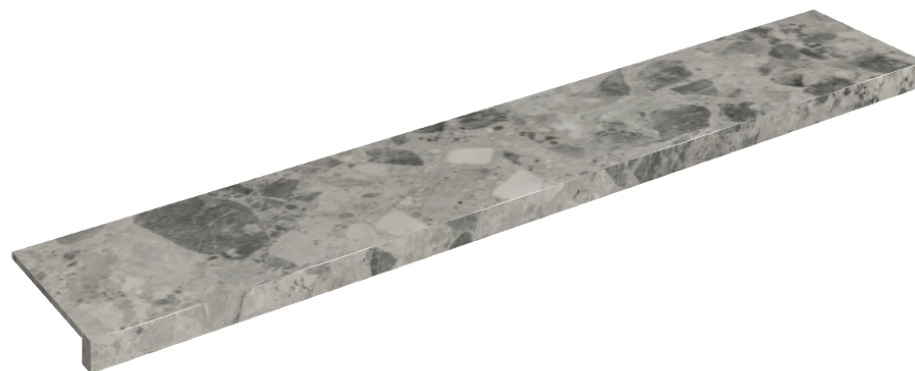

SCHEMA DI CONFIGURAZIONE

Cod. art.: 620890000003

Horizon

Window Sill 160

Rivestimento del
prodottoContinuum Stone
Grey Matt

I colori e le altre caratteristiche estetiche delle piastrelle presenti nelle illustrazioni presenti sul sito sono puramente indicativi. Guarda sempre i campioni di persona prima dell'acquisto.