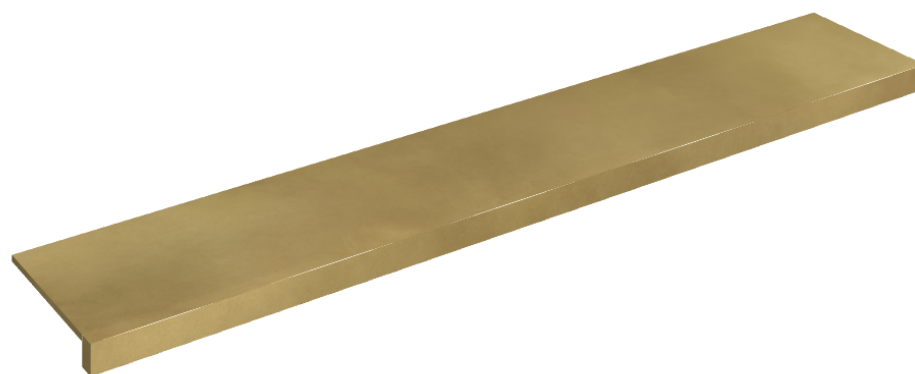

## Window Sill 160

Rivestimento del  
prodottoContinuum Brass  
Gold Honed

I colori e le altre caratteristiche estetiche delle piastrelle presenti nelle illustrazioni presenti sul sito sono puramente indicativi. Guarda sempre i campioni di persona prima dell'acquisto.