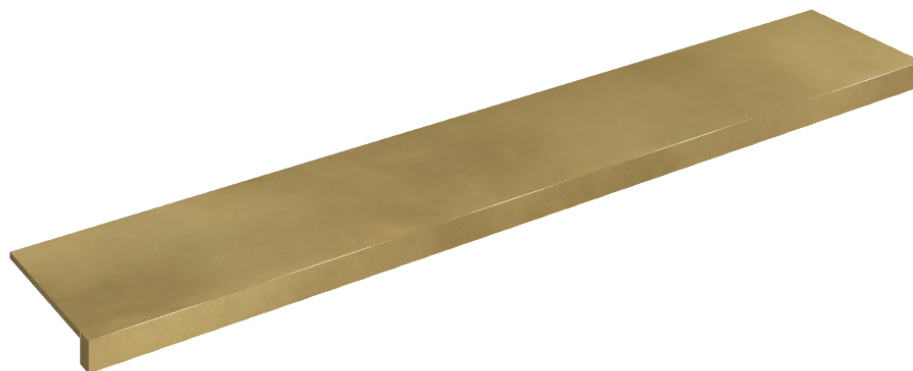

## Window Sill 160

Rivestimento del  
prodotto

Continuum Brass  
Gold Honed

I colori e le altre caratteristiche estetiche delle piastrelle presenti nelle illustrazioni presenti sul sito sono puramente indicativi. Guarda sempre i campioni di persona prima dell'acquisto.