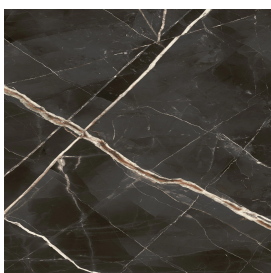

SCHEMA DI CONFIGURAZIONE

Cod. art.: 620890000003

Horizon

Window Sill 160

Rivestimento del
prodottoStellaris Precious
Black Matt

I colori e le altre caratteristiche estetiche delle piastrelle presenti nelle illustrazioni presenti sul sito sono puramente indicativi. Guarda sempre i campioni di persona prima dell'acquisto.