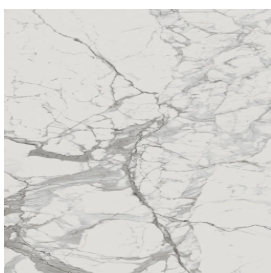

SCHEDA DI CONFIGURAZIONE

Cod. art.: 620890000004

Horizon

Window Sill With Horns

160

Rivestimento del
prodotto

Charme Evo Statuario
Matt

I colori e le altre caratteristiche estetiche delle piastrelle presenti nelle illustrazioni presenti sul sito sono puramente indicativi. Guarda sempre i campioni di persona prima dell'acquisto.