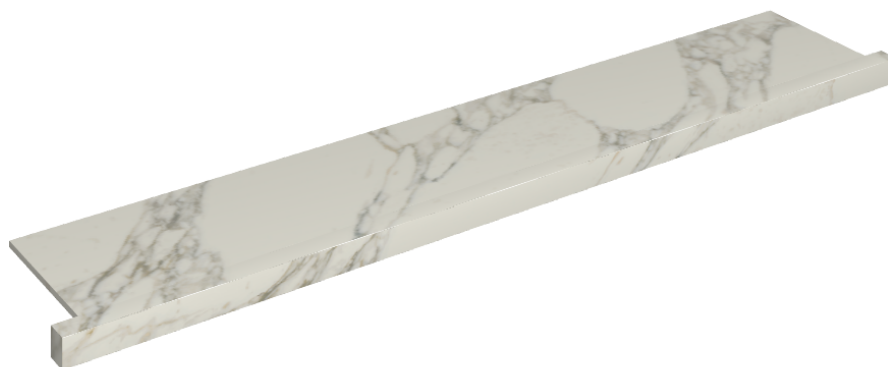

SCHEDA DI CONFIGURAZIONE

Cod. art.: 620890000004

Horizon

Window Sill With Horns

160

Rivestimento del
prodotto

Charme Deluxe
Arabescato White
Matt

I colori e le altre caratteristiche estetiche delle piastrelle presenti nelle illustrazioni presenti sul sito sono puramente indicativi. Guarda sempre i campioni di persona prima dell'acquisto.