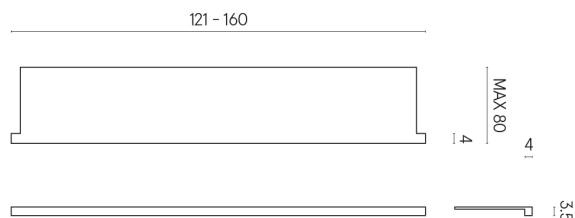

SCHEDA DI CONFIGURAZIONE

Cod. art.: 620890000004

Horizon

Window Sill With Horns

160

Rivestimento del
prodotto

Charme Deluxe
Arabescato White
Matt

I colori e le altre caratteristiche estetiche delle piastrelle presenti nelle illustrazioni presenti sul sito sono puramente indicativi. Guarda sempre i campioni di persona prima dell'acquisto.