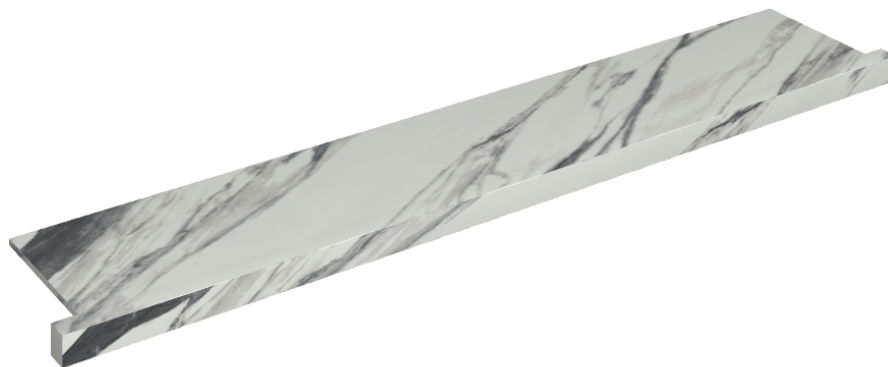

SCHEDA DI CONFIGURAZIONE

Cod. art.: 620890000004

Horizon

Window Sill With Horns

160

Rivestimento del
prodotto

Charme Deluxe
Statuario Fantastico
Matt

I colori e le altre caratteristiche estetiche delle piastrelle presenti nelle illustrazioni presenti sul sito sono puramente indicativi. Guarda sempre i campioni di persona prima dell'acquisto.