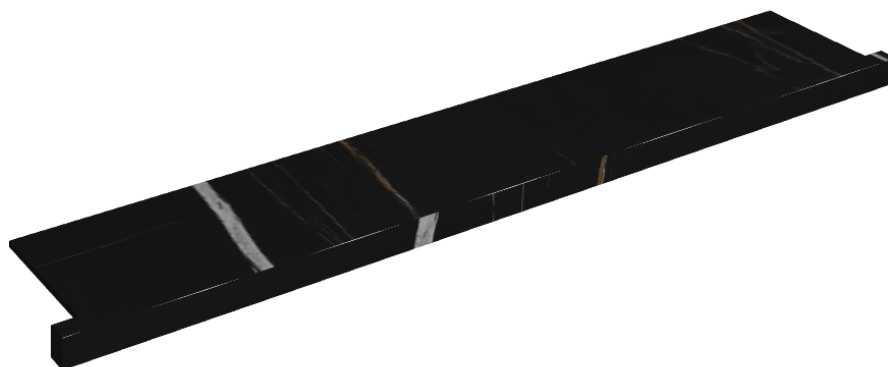

## Window Sill With Horns

### 160

Rivestimento del  
prodottoCharme Deluxe  
Sahara Noir Matt

I colori e le altre caratteristiche estetiche delle piastrelle presenti nelle illustrazioni presenti sul sito sono puramente indicativi. Guarda sempre i campioni di persona prima dell'acquisto.