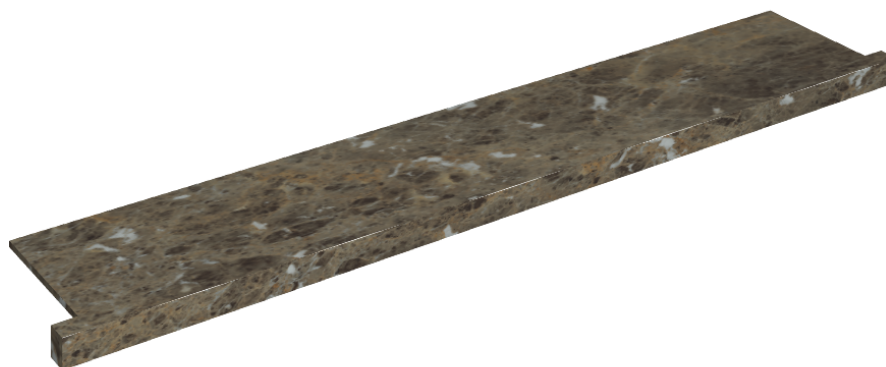

SCHEDA DI CONFIGURAZIONE

Cod. art.: 620890000004

Horizon

Window Sill With Horns

160

Rivestimento del
prodotto

Charme Deluxe
Emperador Dark Matt

I colori e le altre caratteristiche estetiche delle piastrelle presenti nelle illustrazioni presenti sul sito sono puramente indicativi. Guarda sempre i campioni di persona prima dell'acquisto.