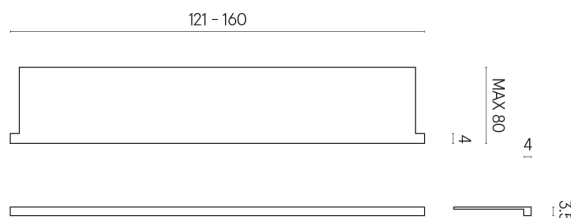

SCHEDA DI CONFIGURAZIONE

Cod. art.: 620890000004

Horizon

Window Sill With Horns

160

Rivestimento del
prodotto
Metropolis Absolut
Silver Matt

I colori e le altre caratteristiche estetiche delle piastrelle presenti nelle illustrazioni presenti sul sito sono puramente indicativi. Guarda sempre i campioni di persona prima dell'acquisto.