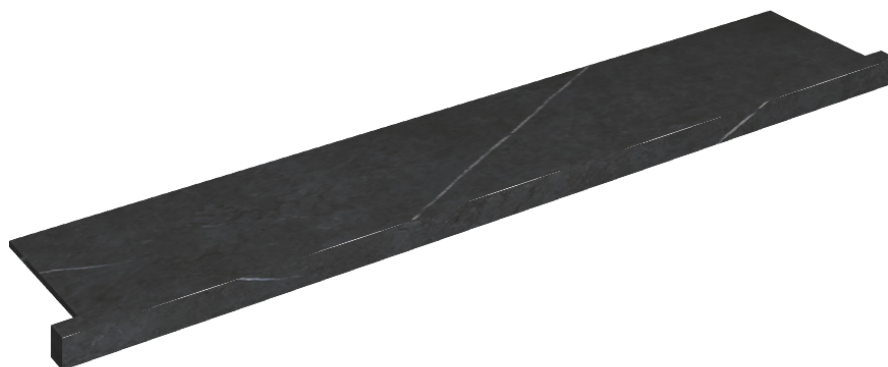

## Window Sill With Horns 160

Rivestimento del  
prodottoMetropolis Imperial  
Black Matt

I colori e le altre caratteristiche estetiche delle piastrelle presenti nelle illustrazioni presenti sul sito sono puramente indicativi. Guarda sempre i campioni di persona prima dell'acquisto.