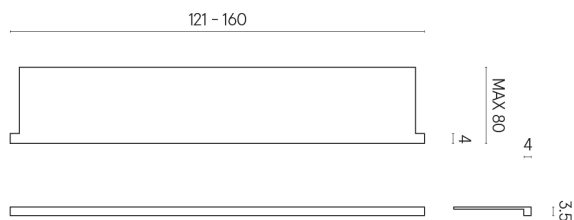

SCHEDA DI CONFIGURAZIONE

Cod. art.: 620890000004

Horizon

Window Sill With Horns

160

Rivestimento del
prodotto
Eternum Glass Avio
Lux

I colori e le altre caratteristiche estetiche delle piastrelle presenti nelle illustrazioni presenti sul sito sono puramente indicativi. Guarda sempre i campioni di persona prima dell'acquisto.