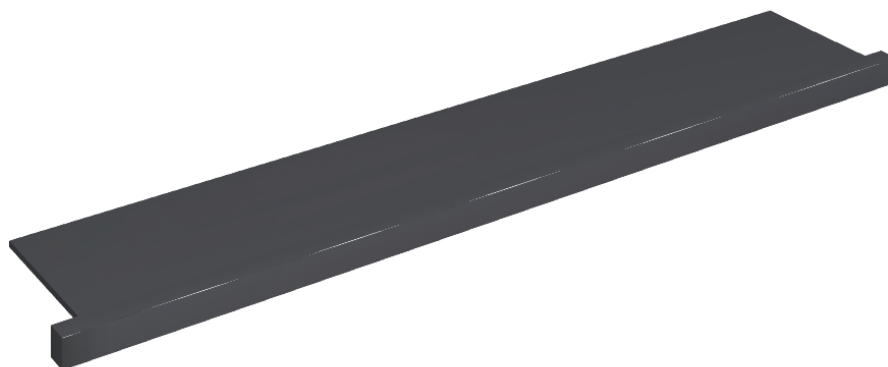

SCHEDA DI CONFIGURAZIONE

Cod. art.: 620890000004

Horizon

Window Sill With Horns

160

**Rivestimento del
prodotto**Eternum Glass Avio
Lux

I colori e le altre caratteristiche estetiche delle piastrelle presenti nelle illustrazioni presenti sul sito sono puramente indicativi. Guarda sempre i campioni di persona prima dell'acquisto.