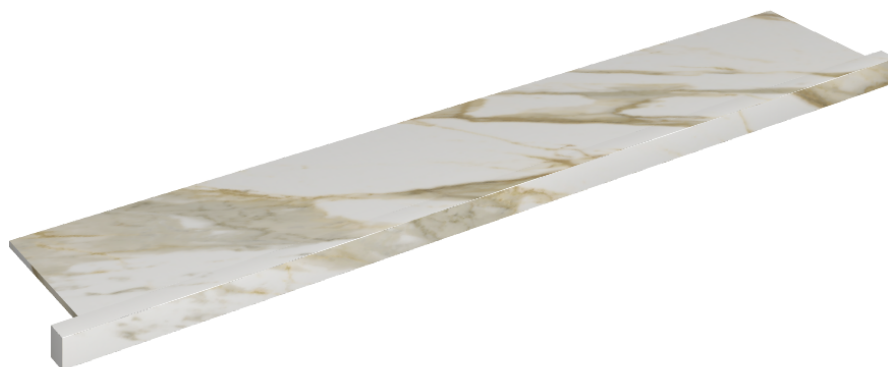

SCHEMA DI CONFIGURAZIONE

Cod. art.: 620890000004

Horizon

Window Sill With Horns

160

Rivestimento del
prodottoStellaris Calacatta
Gold Matt

I colori e le altre caratteristiche estetiche delle piastrelle presenti nelle illustrazioni presenti sul sito sono puramente indicativi. Guarda sempre i campioni di persona prima dell'acquisto.